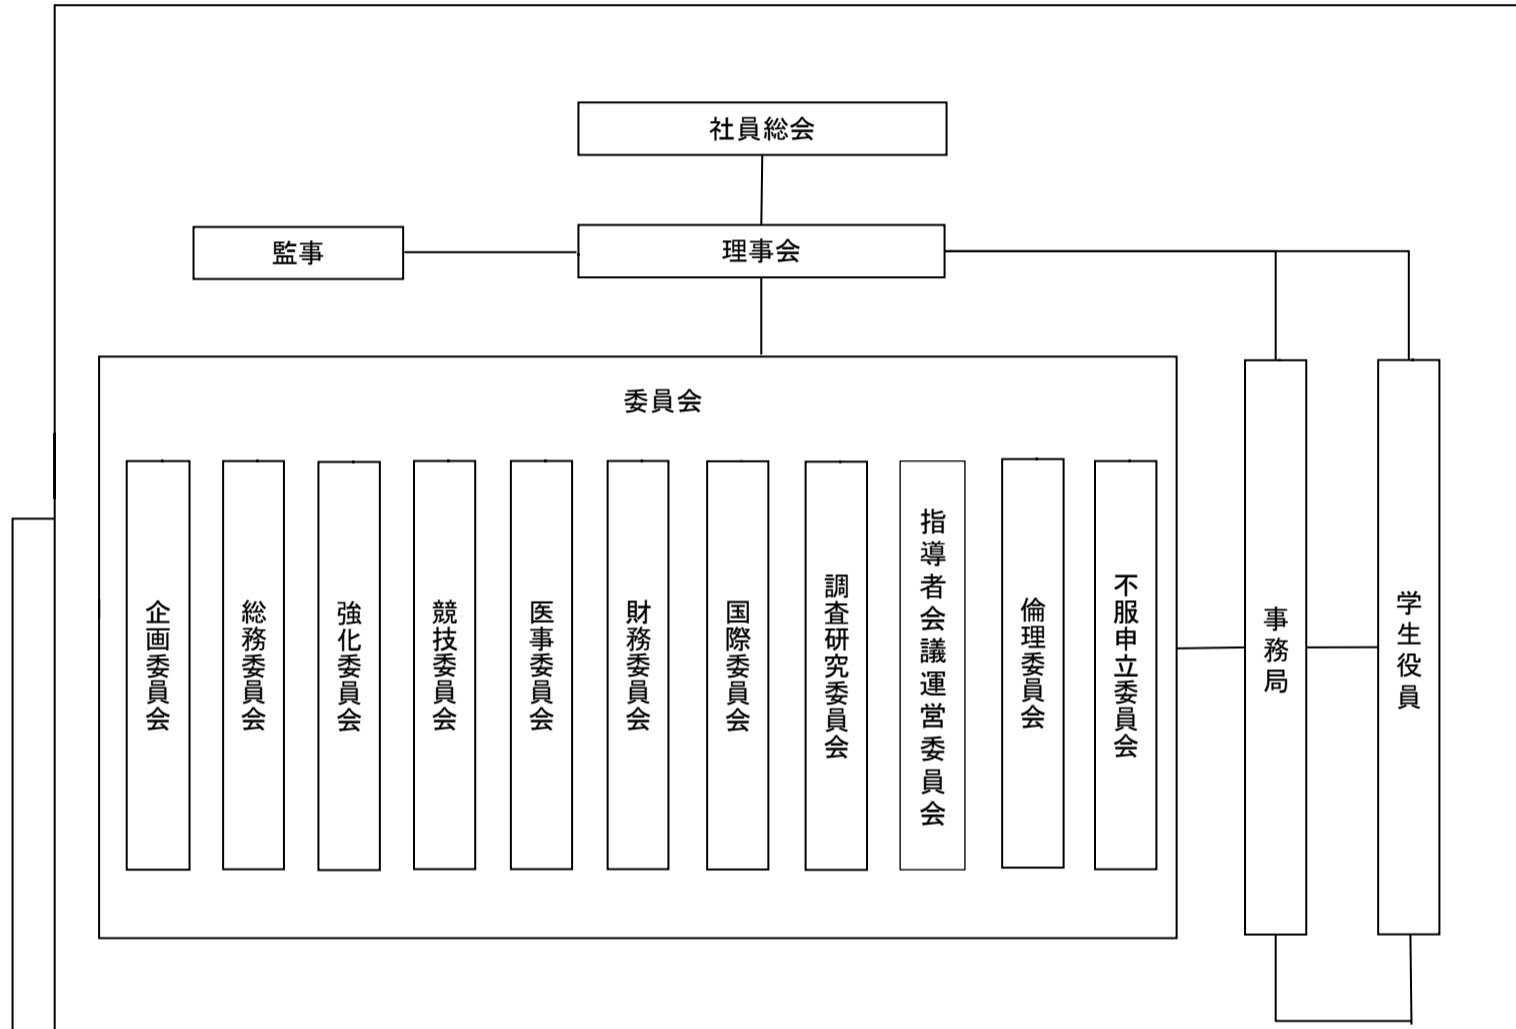

組織図

地区学生陸上競技連盟

北海道学生陸上競技連盟	加盟校(北海道)
東北学生陸上競技連盟	加盟校(青森県、秋田県、山形県、岩手県、宮城県、福島県)
関東学生陸上競技連盟	加盟校(茨城県、栃木県、群馬県、埼玉県、千葉県、東京都、神奈川県、山梨県)
北信越学生陸上競技連盟	加盟校(長野県、新潟県、富山県、石川県、福井県)
東海学生陸上競技連盟	加盟校(静岡県、愛知県、岐阜県、三重県)
関西学生陸上競技連盟	加盟校(京都府、大阪府、奈良県、和歌山県、兵庫県、滋賀県)
中国四国学生陸上競技連盟	加盟校(鳥取県、島根県、岡山県、広島県、山口県、徳島県、香川県、愛媛県、高知県)
九州学生陸上競技連盟	加盟校(福岡県、佐賀県、長崎県、熊本県、鹿児島県、大分県、宮崎県、沖縄県)